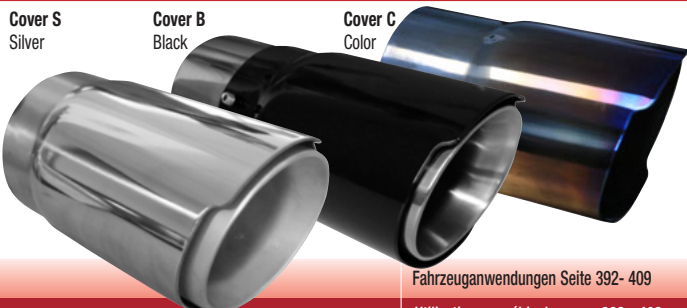

Tailpipes types with absorber + without absorber

FOX Sport cover

Typ	Ø	L	Screw No.	CHF
S	80/70	150	COVER-SI-80	72.-
	90/80	150	COVER-SI-90	80.-
	100/90	150	COVER-SI-100	87.-
B	80/70	150	COVER-BL-80	101.-
	90/80	150	COVER-BL-90	108.-
	100/90	150	COVER-BL-100	116.-
C	80/70	150	COVER-CL-80	87.-
	90/80	150	COVER-CL-90	94.-
	100/90	150	COVER-CL-100	101.-

Endrohr-Styling in 3 Farbvarianten
Hülle für bestehendes Endrohr – zur Fixierung mit Madenschrauben.

Embouts livrables en 3 versions de couleur
Coquille pour embout – montage avec vis imbus.